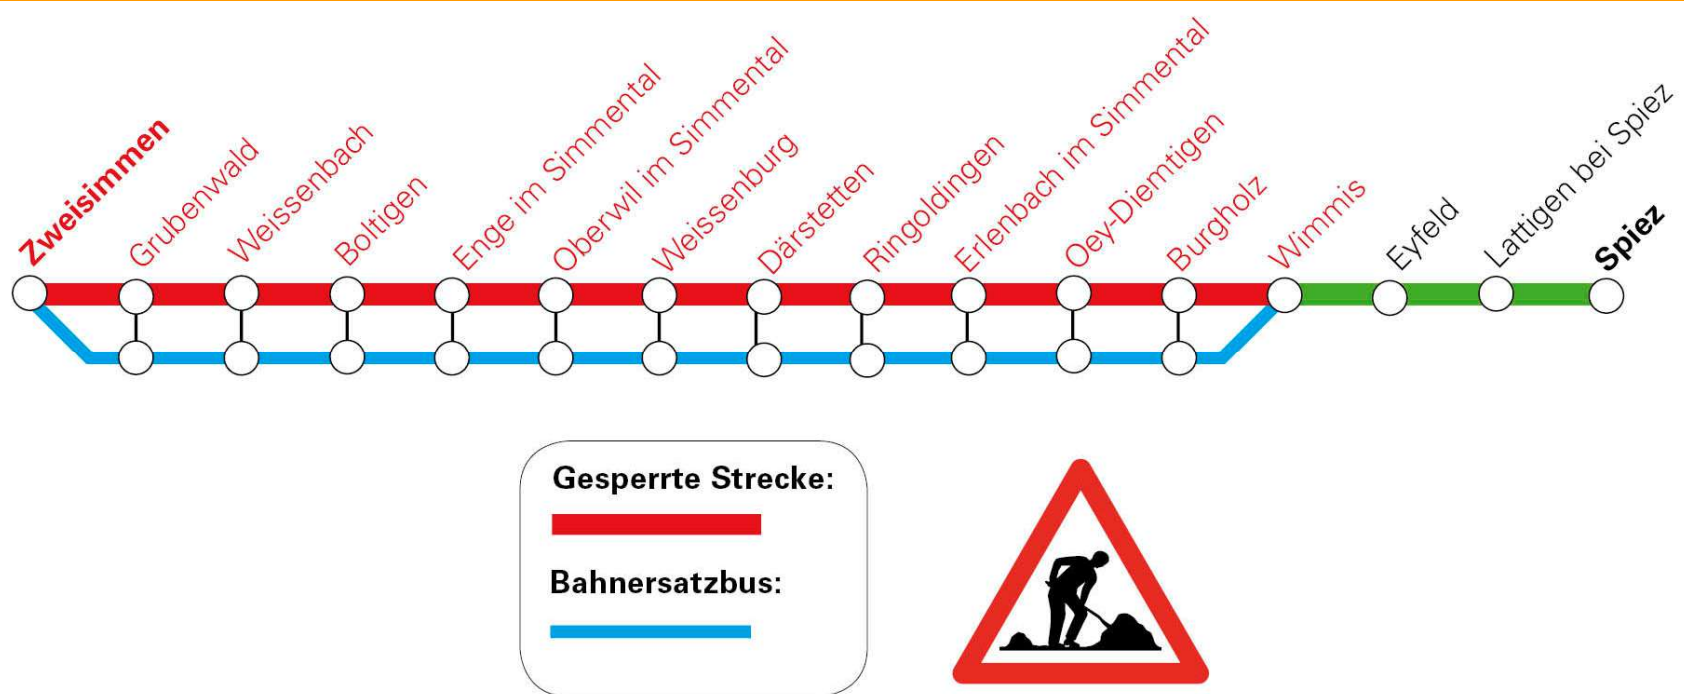

Bus statt Bahn

Wimmis – Zweisimmen

**Montag, 18. Oktober 2021
durchgehend bis und mit
Sonntag, 7. November 2021**

Die Strecke zwischen Wimmis und Zweisimmen ist wegen Bauarbeiten durchgehend gesperrt.

Es verkehren Bahnersatzbusse mit geänderten Fahrzeiten und Halteorten nach einem Spezialfahrplan.

Bitte prüfen Sie Ihre Verbindung im Online-Fahrplan.