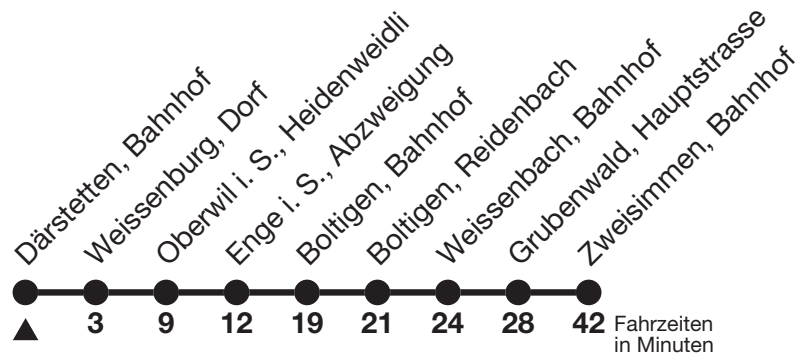

Gültig für den Bahnersatz Wimmis - Zweisimmen vom 18.10.2021 - 07.11.2021

Alle Angaben ohne Gewähr.

Uhr	täglich		
6	12	42	
7	12	42	
8	12	42	
9	12	42	
10	12	42	
11	12	42	
12	12	42	
13	12	42	
14	12	42	
15	12	42	
16	12	42	
17	12	42	
18	12	42	
19	12	42	
20	12	42	
21	12	42	
22	12	42	
23	12	42	
0	12	42_a	52_b

a = Verkehrt nicht in der Nacht vom 29./30.10.2021

b = Verkehrt nur in der Nacht vom 29./30.10.2021

Ihr Fahrplan
in Echtzeit

STI Bus AG
Grabenstrasse 36
3600 Thun

Tel. 033 225 13 13
info@stibus.ch
stibus.ch