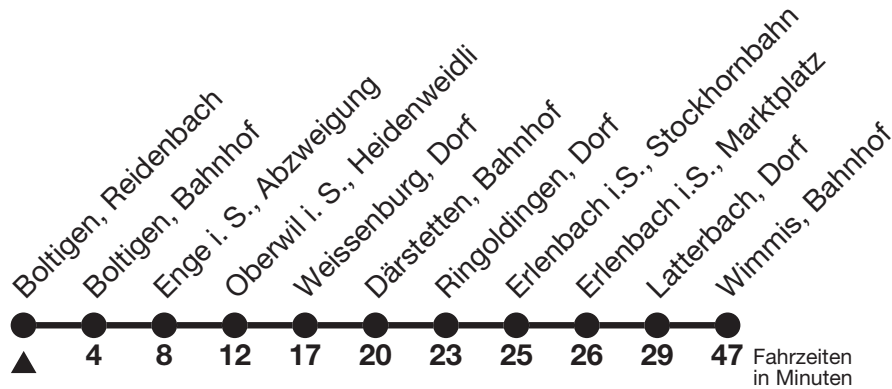

Gültig für den Bahnersatz Wimmis - Zweisimmen vom 18.10.2021 - 07.11.2021

Alle Angaben ohne Gewähr.

Uhr	täglich	
5	11	33
6	03	33
7	03	33
8	03	33
9	03	33
10	03	33
11	03	33
12	03	33
13	03	33
14	03	33
15	03	33
16	03	33
17	03	33
18	03	33
19	03	33
20	03	42
21	12	42
22	12	42
23	12	42
0	12	

Ihr Fahrplan
in Echtzeit

STI Bus AG
Grabenstrasse 36
3600 Thun

Tel. 033 225 13 13
info@stibus.ch
stibus.ch