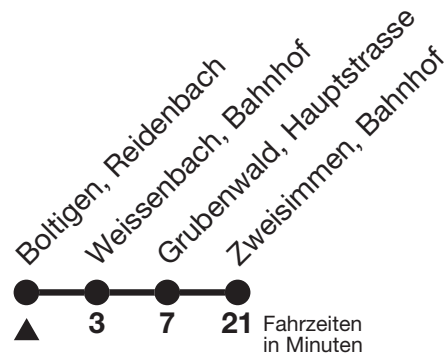

a = Verkehrt nicht in der Nacht vom 29./30.10.2021

b = Verkehrt nur in der Nacht vom 29./30.10.2021

Ihr Fahrplan
in Echtzeit

STI Bus AG
Grabenstrasse 36
3600 Thun

Tel. 033 225 13 13
info@stibus.ch
stibus.ch