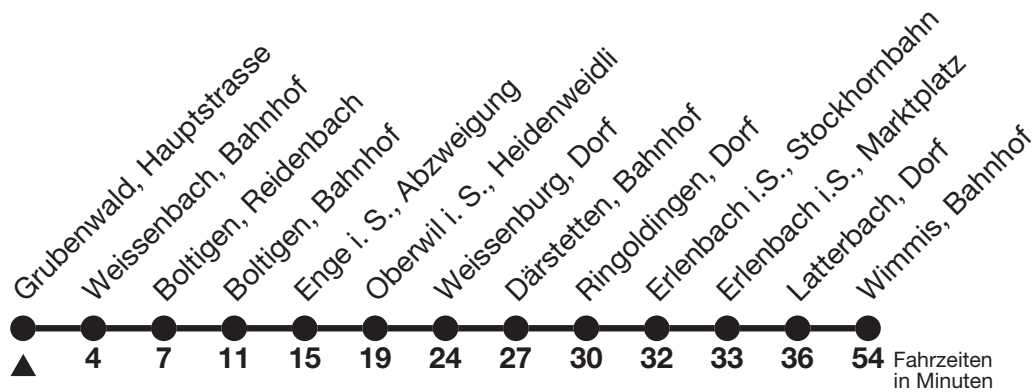

Gültig für den Bahnersatz Wimmis - Zweisimmen vom 18.10.2021 - 07.11.2021

Alle Angaben ohne Gewähr.

Uhr	täglich		
5	04	26	56
6	26	56	
7	26	56	
8	26	56	
9	26	56	
10	26	56	
11	26	56	
12	26	56	
13	26	56	
14	26	56	
15	26	56	
16	26	56	
17	26	56	
18	26	56	
19	26	56	
20	35		
21	05	35	
22	05	35	
23	05	35	
0	05		

Ihr Fahrplan
in Echtzeit

STI Bus AG
Grabenstrasse 36
3600 Thun

Tel. 033 225 13 13
info@stibus.ch
stibus.ch