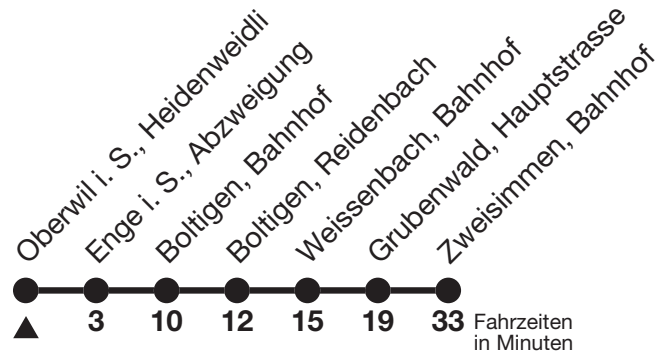

Gültig für den Bahnersatz Wimmis - Zweisimmen vom 18.10.2021 - 07.11.2021

Alle Angaben ohne Gewähr.

Uhr	täglich		
6	15	45	
7	15	45	
8	15	45	
9	15	45	
10	15	45	
11	15	45	
12	15	45	
13	15	45	
14	15	45	
15	15	45	
16	15	45	
17	15	45	
18	15	45	
19	15	45	
20	15	45	
21	15	45	
22	15	45	
23	15	45	
0	15	45 _a	55 _b

a = Verkehrt nicht in der Nacht vom 29./30.10.2021

b = Verkehrt nur in der Nacht vom 29./30.10.2021

Ihr Fahrplan
in Echtzeit

STI Bus AG
Grabenstrasse 36
3600 Thun

Tel. 033 225 13 13
info@stibus.ch
stibus.ch

Gültig für den Bahnersatz Wimmis - Zweisimmen vom 18.10.2021 - 07.11.2021

Alle Angaben ohne Gewähr.

Uhr	täglich	
6	21	51
7	21	51
8	21	51
9	21	51
10	21	51
11	21	51
12	21	51
13	21	51
14	21	51
15	21	51
16	21	51
17	21	51
18	21	51
19	21	51
20	21	51
21	21	51
22	21	51
23	21	51
0	21	51 _a
1	01 _b	