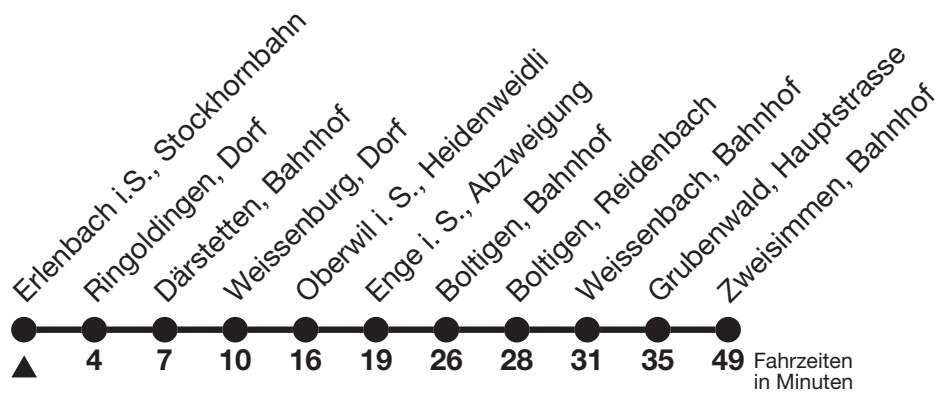

Gültig für den Bahnersatz Wimmis - Zweisimmen vom 18.10.2021 - 07.11.2021

Alle Angaben ohne Gewähr.

Uhr	täglich			
6	05	35	36^b_a	
7	05	06^b_a	35	36^b_a
8	05	06^b_a	35	36^b_a
9	05	06^b_a	35	
10	05	35		
11	05	35		
12	05	35		
13	05	35		
14	05	35		
15	05	35		
16	05	35		
17	05	35		
18	05	35		
19	05	35		
20	05	35		
21	05	35		
22	05	35		
23	05	35		
0	05	35^c	45^d	

a = bis Därstetten, Bahnhof

b = Regiobus Linie 111 fährt mit Halt überall nur bis Därstetten, Bahnhof. Verkehrt nur Montag bis Samstag (ohne Sonntag)

c = Verkehrt nicht in der Nacht vom 29./30.10.2021

d = Verkehrt nur in der Nacht vom 29./30.10.2021

Ihr Fahrplan
in Echtzeit

STI Bus AG
Grabenstrasse 36
3600 Thun

Tel. 033 225 13 13
info@stibus.ch
stibus.ch