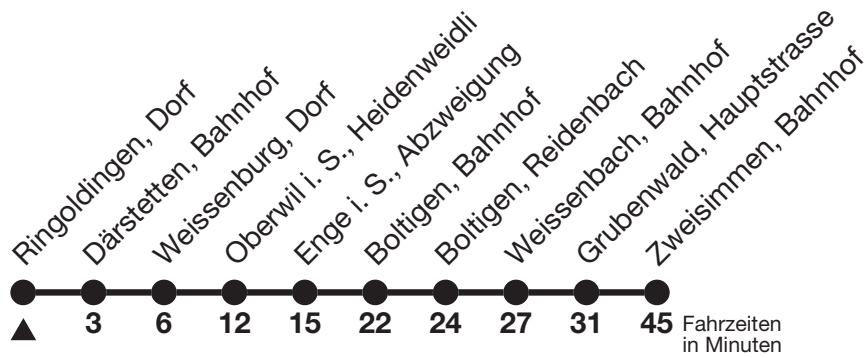

Gültig für den Bahnersatz Wimmis - Zweisimmen vom 18.10.2021 - 07.11.2021

Alle Angaben ohne Gewähr.

Uhr	täglich			
6	09	39	40^b_a	
7	09	10^b_a	39	40^b_a
8	09	10^b_a	39	40^b_a
9	09	10^b_a	39	
10	09	39		
11	09	39		
12	09	39		
13	09	39		
14	09	39		
15	09	39		
16	09	39		
17	09	39		
18	09	39		
19	09	39		
20	09	39		
21	09	39		
22	09	39		
23	09	39		
0	09	39_c	49_d	

a = bis Därstetten, Bahnhof

b = Regiobus Linie 111 fährt mit Halt überall nur bis Därstetten, Bahnhof. Verkehrt nur Montag bis Samstag (ohne Sonntag)

c = Verkehrt nicht in der Nacht vom 29./30.10.2021

d = Verkehrt nur in der Nacht vom 29./30.10.2021

Ihr Fahrplan
in Echtzeit

STI Bus AG
Grabenstrasse 36
3600 Thun

Tel. 033 225 13 13
info@stibus.ch
stibus.ch