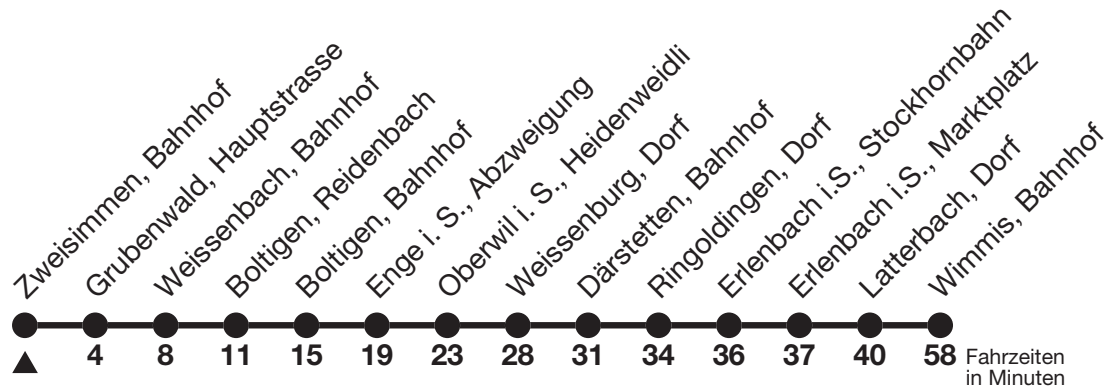

111

Grubenwald, Hauptstrasse → Zweisimmen, Bahnhof

Gültig für den Bahnersatz Wimmis - Zweisimmen vom 18.10.2021 - 07.11.2021

Alle Angaben ohne Gewähr.

Uhr	täglich	
6	40	
7	10	40
8	10	40
9	10	40
10	10	40
11	10	40
12	10	40
13	10	40
14	10	40
15	10	40
16	10	40
17	10	40
18	10	40
19	10	40
20	10	40
21	10	40
22	10	40
23	10	40
0	10	40
1	10 _a	20 _b

a = Verkehrt nicht in der Nacht vom 29./30.10.2021

b = Verkehrt nur in der Nacht vom 29./30.10.2021

Ihr Fahrplan
in Echtzeit

STI Bus AG
Grabenstrasse 36
3600 Thun

Tel. 033 225 13 13
info@stibus.ch
stibus.ch

Gültig für den Bahnersatz Wimmis - Zweisimmen vom 18.10.2021 - 07.11.2021

Alle Angaben ohne Gewähr.

Uhr	täglich		
5	00	22	52
6	22	52	
7	22	52	
8	22	52	
9	22	52	
10	22	52	
11	22	52	
12	22	52	
13	22	52	
14	22	52	
15	22	52	
16	22	52	
17	22	52	
18	22	52	
19	22	52	
20	31		
21	01	31	
22	01	31	
23	01	31	
0	01		