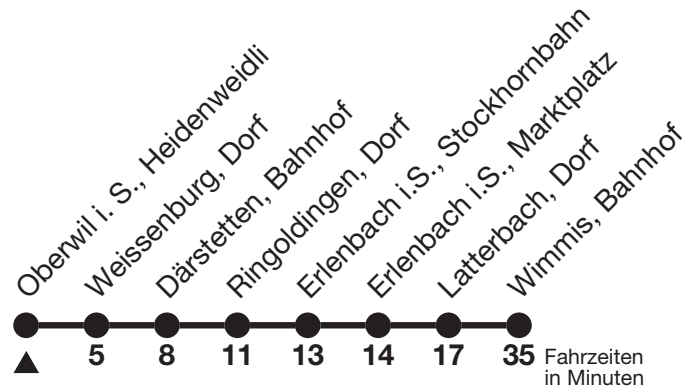

Gültig für den Bahnersatz Wimmis - Zweisimmen vom 18.10.2021 - 07.11.2021

Alle Angaben ohne Gewähr.

Uhr	täglich	
5	23	45
6	15	45
7	15	45
8	15	45
9	15	45
10	15	45
11	15	45
12	15	45
13	15	45
14	15	45
15	15	45
16	15	45
17	15	45
18	15	45
19	15	45
20	15	54
21	24	54
22	24	54
23	24	54
0	24	

Ihr Fahrplan
in Echtzeit

STI Bus AG
Grabenstrasse 36
3600 Thun

Tel. 033 225 13 13
info@stibus.ch
stibus.ch