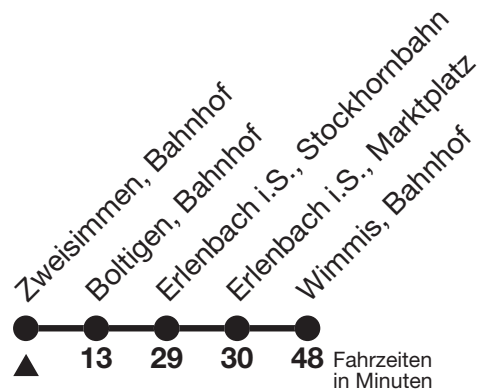

Gültig für den Bahnersatz Wimmis - Zweisimmen vom 18.10.2021 - 07.11.2021

Alle Angaben ohne Gewähr.

Uhr	täglich		
5	35		
6	05	35	
7	05	35	
8	05	35	
9	05	35	
10	05	35	
11	05	35	
12	05	35	
13	05	35	
14	05	35	
15	04_a	05	35
16	04_a	05	35
17	04_a	05	35
18	04_a	05	35
19	05	35	
20	05		

a = Direktbus Linie 116 fährt ohne Halt bis Wimmis, Bahnhof

Ihr Fahrplan
in Echtzeit

STI Bus AG
Grabenstrasse 36
3600 Thun

Tel. 033 225 13 13
info@stibus.ch
stibus.ch