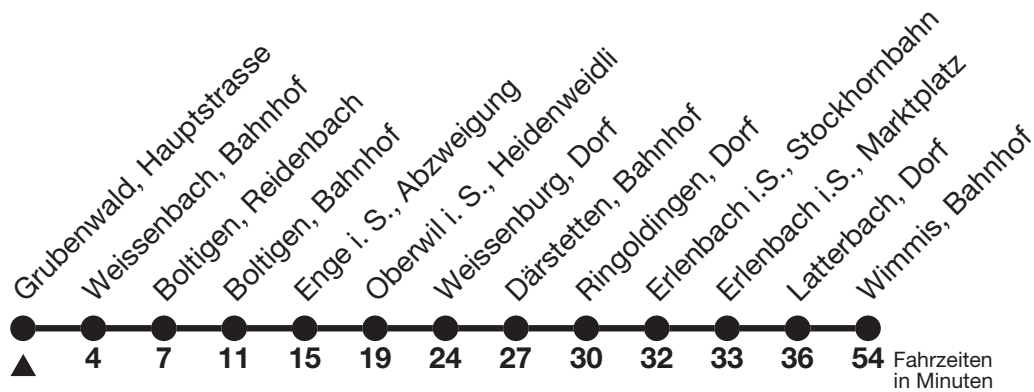

Gültig für den Bahnersatz Wimmis-Zweisimmen vom 23.04.-15.05.2022

Alle Angaben ohne Gewähr

Uhr	Montag - Freitag	Samstag	Sonn- und Feiertag
5	04 26 56	04 26 56	04 26 56
6	26 56	26 56	26 56
7	26 56	26 56	26 56
8	26 56	26 56	26 56
9	26 56	26 56	26 56
10	26 56	26 56	26 56
11	26 56	26 56	26 56
12	26 56	26 56	26 56
13	26 56	26 56	26 56
14	26 56	26 56	26 56
15	26 56	26 56	26 56
16	26 56	26 56	26 56
17	26 56	26 56	26 56
18	26 56	26 56	26 56
19	26 56	26 56	26 56
20	35	35	35
21	05 35	05 35	05 35
22	05 35	05 35	05 35
23	05 35	05 35	05 35
0	05	05	05

Ihr Fahrplan
in Echtzeit

STI Bus AG
Grabenstrasse 36
3600 Thun

Tel. 033 225 13 13
info@stibus.ch
stibus.ch