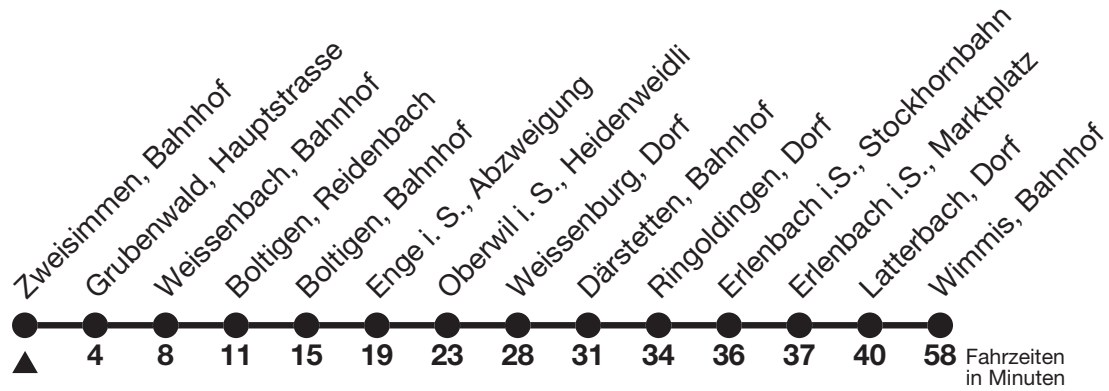

a = Verkehrt immer ausser in der Nacht vom 08./09.05.2022

b = Verkehrt nur in der Nacht vom 08./09.05.2022

Ihr Fahrplan
in Echtzeit

STI Bus AG
Grabenstrasse 36
3600 Thun

Tel. 033 225 13 13
info@stibus.ch
stibus.ch

Gültig für den Bahnersatz Wimmis-Zweisimmen vom 23.04.-15.05.2022

Alle Angaben ohne Gewähr

Uhr	Montag - Freitag	Samstag	Sonn- und Feiertag
5	00 22 52	00 22 52	00 22 52
6	22 52	22 52	22 52
7	22 52	22 52	22 52
8	22 52	22 52	22 52
9	22 52	22 52	22 52
10	22 52	22 52	22 52
11	22 52	22 52	22 52
12	22 52	22 52	22 52
13	22 52	22 52	22 52
14	22 52	22 52	22 52
15	22 52	22 52	22 52
16	22 52	22 52	22 52
17	22 52	22 52	22 52
18	22 52	22 52	22 52
19	22 52	22 52	22 52
20	31	31	31
21	01 31	01 31	01 31
22	01 31	01 31	01 31
23	01 31	01 31	01 31
0	01	01	01