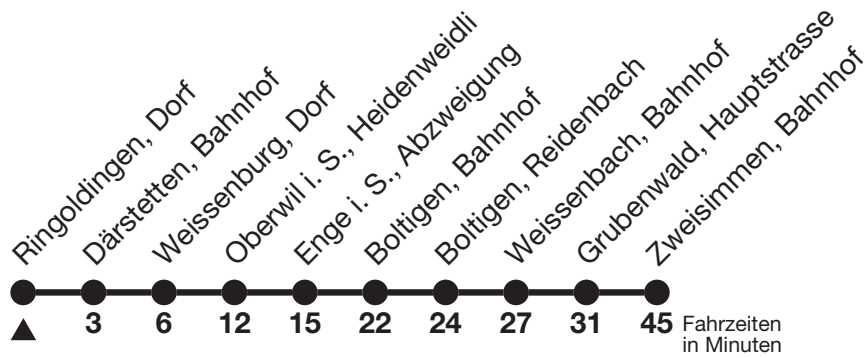

a = fährt bis Därstetten, Bahnhof

b = Verkehrt immer ausser in der Nacht vom 08./09.05.2022

c = Verkehrt nur in der Nacht vom 08./09.05.2022

Ihr Fahrplan
in Echtzeit

STI Bus AG
Grabenstrasse 36
3600 Thun

Tel. 033 225 13 13
info@stibus.ch
stibus.ch