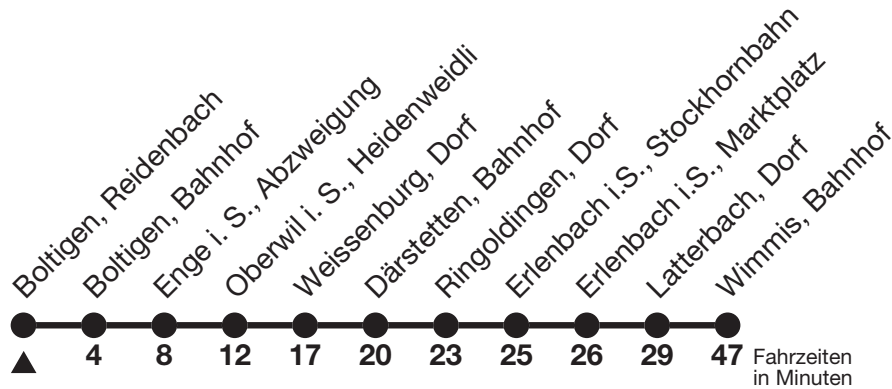

Gültig für den Bahnersatz Wimmis-Zweisimmen vom 23.04.-15.05.2022

Alle Angaben ohne Gewähr

Uhr	Montag - Freitag	Samstag	Sonn- und Feiertag
5	11 33	11 33	11 33
6	03 33	03 33	03 33
7	03 33	03 33	03 33
8	03 33	03 33	03 33
9	03 33	03 33	03 33
10	03 33	03 33	03 33
11	03 33	03 33	03 33
12	03 33	03 33	03 33
13	03 33	03 33	03 33
14	03 33	03 33	03 33
15	03 33	03 33	03 33
16	03 33	03 33	03 33
17	03 33	03 33	03 33
18	03 33	03 33	03 33
19	03 33	03 33	03 33
20	03 42	03 42	03 42
21	12 42	12 42	12 42
22	12 42	12 42	12 42
23	12 42	12 42	12 42
0	12	12	12

Ihr Fahrplan
in Echtzeit

STI Bus AG
Grabenstrasse 36
3600 Thun

Tel. 033 225 13 13
info@stibus.ch
stibus.ch