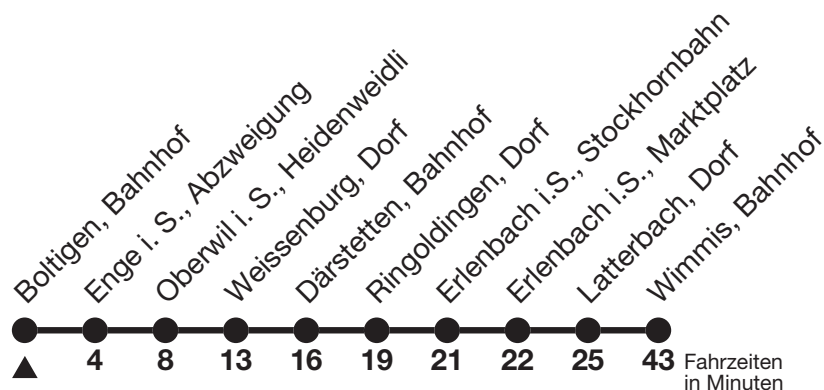

Gültig für den Bahnersatz Wimmis-Zweisimmen vom 23.04.-15.05.2022

Alle Angaben ohne Gewähr

Uhr	Montag - Freitag	Samstag	Sonn- und Feiertag
5	15 37	15 37	15 37
6	07 37	07 37	07 37
7	07 37	07 37	07 37
8	07 37	07 37	07 37
9	07 37	07 37	07 37
10	07 37	07 37	07 37
11	07 37	07 37	07 37
12	07 37	07 37	07 37
13	07 37	07 37	07 37
14	07 37	07 37	07 37
15	07 37	07 37	07 37
16	07 37	07 37	07 37
17	07 37	07 37	07 37
18	07 37	07 37	07 37
19	07 37	07 37	07 37
20	07 46	07 46	07 46
21	16 46	16 46	16 46
22	16 46	16 46	16 46
23	16 46	16 46	16 46
0	16	16	16

Ihr Fahrplan
in Echtzeit

STI Bus AG
Grabenstrasse 36
3600 Thun

Tel. 033 225 13 13
info@stibus.ch
stibus.ch