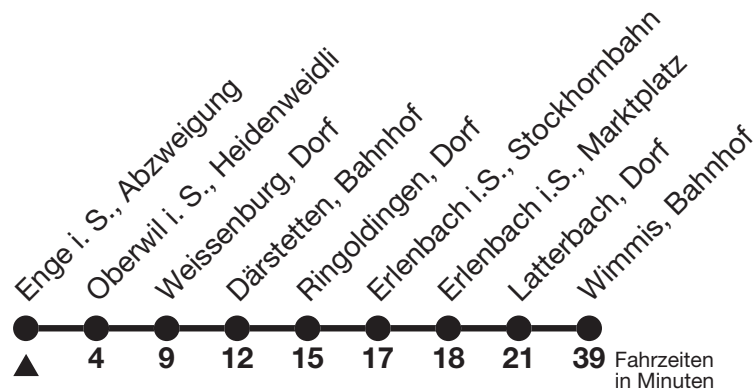

Gültig für den Bahnersatz Wimmis-Zweisimmen vom 23.04.-15.05.2022

Alle Angaben ohne Gewähr

Uhr	Montag - Freitag	Samstag	Sonn- und Feiertag
5	19 41	19 41	19 41
6	11 41	11 41	11 41
7	11 41	11 41	11 41
8	11 41	11 41	11 41
9	11 41	11 41	11 41
10	11 41	11 41	11 41
11	11 41	11 41	11 41
12	11 41	11 41	11 41
13	11 41	11 41	11 41
14	11 41	11 41	11 41
15	11 41	11 41	11 41
16	11 41	11 41	11 41
17	11 41	11 41	11 41
18	11 41	11 41	11 41
19	11 41	11 41	11 41
20	11 50	11 50	11 50
21	20 50	20 50	20 50
22	20 50	20 50	20 50
23	20 50	20 50	20 50
0	20	20	20

Ihr Fahrplan
in Echtzeit

STI Bus AG
Grabenstrasse 36
3600 Thun

Tel. 033 225 13 13
info@stibus.ch
stibus.ch