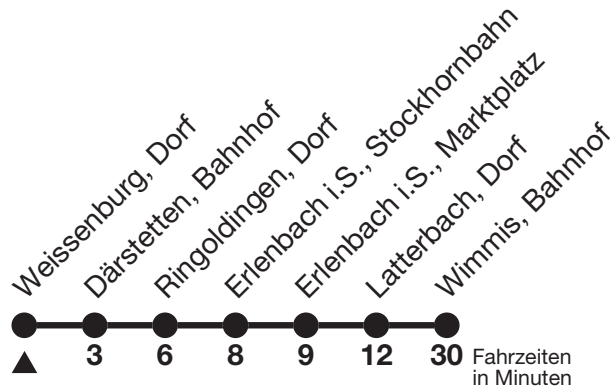

Gültig für den Bahnersatz Wimmis-Zweisimmen vom 23.04.-15.05.2022

Alle Angaben ohne Gewähr

Uhr	Montag - Freitag	Samstag	Sonn- und Feiertag
5	28 50	28 50	28 50
6	20 50	20 50	20 50
7	20 50	20 50	20 50
8	20 50	20 50	20 50
9	20 50	20 50	20 50
10	20 50	20 50	20 50
11	20 50	20 50	20 50
12	20 50	20 50	20 50
13	20 50	20 50	20 50
14	20 50	20 50	20 50
15	20 50	20 50	20 50
16	20 50	20 50	20 50
17	20 50	20 50	20 50
18	20 50	20 50	20 50
19	20 50	20 50	20 50
20	20 59	20 59	20 59
21	29 59	29 59	29 59
22	29 59	29 59	29 59
23	29 59	29 59	29 59
0	29	29	29

Ihr Fahrplan
in Echtzeit

STI Bus AG
Grabenstrasse 36
3600 Thun

Tel. 033 225 13 13
info@stibus.ch
stibus.ch