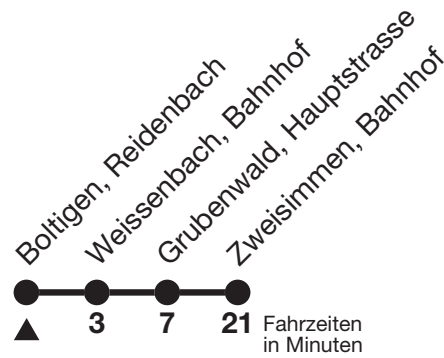

a = Verkehrt immer ausser in der Nacht vom 08./09.05.2022

b = Verkehrt nur in der Nacht vom 08./09.05.2022

Ihr Fahrplan
in Echtzeit

STI Bus AG
Grabenstrasse 36
3600 Thun

Tel. 033 225 13 13
info@stibus.ch
stibus.ch