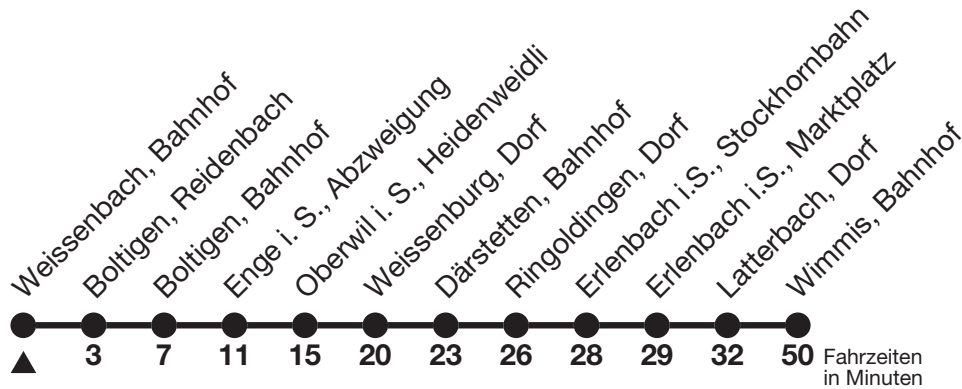

Gültig für den Bahnersatz Wimmis-Zweisimmen vom 23.04.-15.05.2022

Alle Angaben ohne Gewähr

Uhr	Montag - Freitag	Samstag	Sonn- und Feiertag
5	08 30	08 30	08 30
6	00 30	00 30	00 30
7	00 30	00 30	00 30
8	00 30	00 30	00 30
9	00 30	00 30	00 30
10	00 30	00 30	00 30
11	00 30	00 30	00 30
12	00 30	00 30	00 30
13	00 30	00 30	00 30
14	00 30	00 30	00 30
15	00 30	00 30	00 30
16	00 30	00 30	00 30
17	00 30	00 30	00 30
18	00 30	00 30	00 30
19	00 30	00 30	00 30
20	00 39	00 39	00 39
21	09 39	09 39	09 39
22	09 39	09 39	09 39
23	09 39	09 39	09 39
0	09	09	09

Ihr Fahrplan
in Echtzeit

STI Bus AG
Grabenstrasse 36
3600 Thun

Tel. 033 225 13 13
info@stibus.ch
stibus.ch