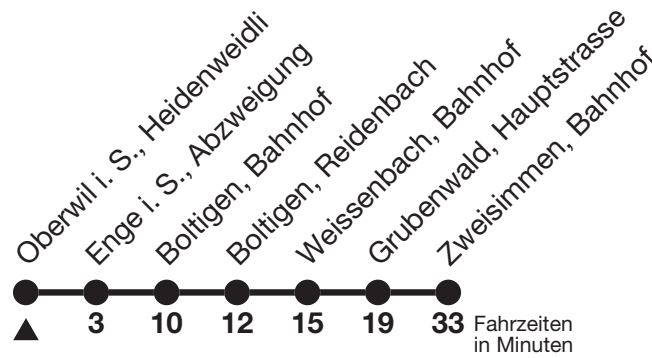

116

Oberwil i. S., Heidenweidli → Zweisimmen, Bahnhof

Gültig für den Bahnersatz Wimmis-Zweisimmen vom 23.04.-15.05.2022

Alle Angaben ohne Gewähr

Uhr	Montag - Freitag		Samstag		Sonn- und Feiertag	
6	21	51	21	51	21	51
7	21	54	21	54	21	54
8	21	51	21	51	21	51
9	21	54	21	54	21	54
10	21	51	21	51	21	51
11	21	54	21	54	21	54
12	21	51	21	51	21	51
13	21	54	21	54	21	54
14	21	51	21	51	21	51
15	21	51	21	51	21	51
16	21	54	21	54	21	54
17	21	51	21	51	21	51
18	21	54	21	54	21	54
19	21	51	21	51	21	51
20	21	51	21	51	21	51
21	21	51	21	51	21	51
22	21	51	21	51	21	51
23	21	51	21	51	21	51
0	21	51	21	51	21	51_a
1					01_b	

a = Verkehrt immer ausser in der Nacht vom 08./09.05.2022

b = Verkehrt nur in der Nacht vom 08./09.05.2022

Ihr Fahrplan
in Echtzeit

STI Bus AG
Grabenstrasse 36
3600 Thun

Tel. 033 225 13 13
info@stibus.ch
stibus.ch