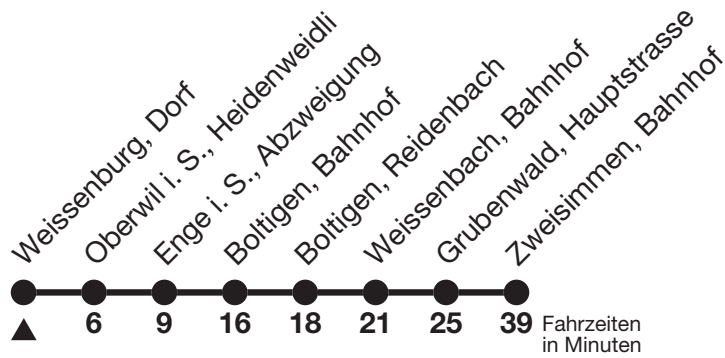

a = Verkehrt immer ausser in der Nacht vom 08./09.05.2022

b = Verkehrt nur in der Nacht vom 08./09.05.2022

Ihr Fahrplan
in Echtzeit

STI Bus AG
Grabenstrasse 36
3600 Thun

Tel. 033 225 13 13
info@stibus.ch
stibus.ch