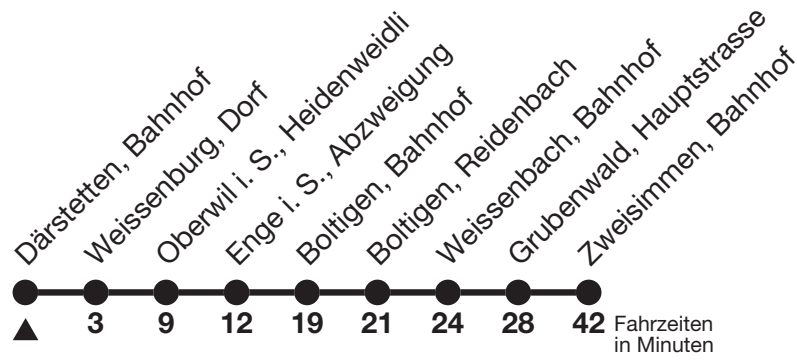

a = fährt bis Därstetten, Bahnhof

b = Verkehrt immer ausser in der Nacht vom 08./09.05.2022

c = Verkehrt nur in der Nacht vom 08./09.05.2022

Ihr Fahrplan
in Echtzeit

STI Bus AG
Grabenstrasse 36
3600 Thun

Tel. 033 225 13 13
info@stibus.ch
stibus.ch