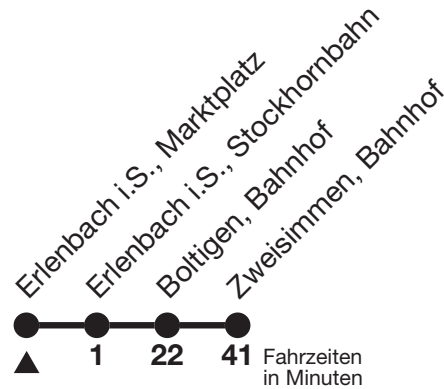

a = Direktbus Linie 117 fährt ohne Halt bis Zweisimmen, Bahnhof

Ihr Fahrplan  
in Echtzeit

STI Bus AG  
Grabenstrasse 36  
3600 Thun

Tel. 033 225 13 13  
info@stibus.ch  
stibus.ch

Gültig für den Bahnersatz Wimmis-Zweisimmen vom 23.04.-15.05.2022